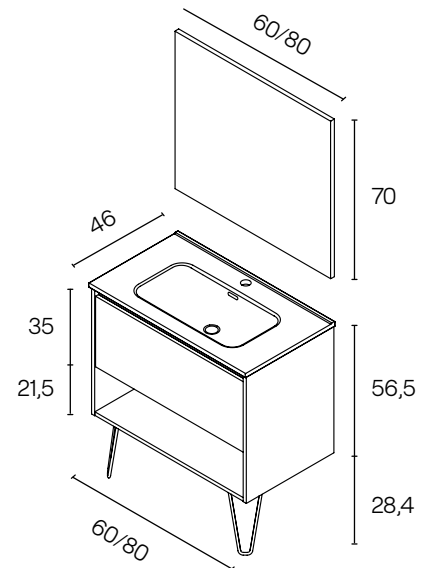

YOKO

Dimensions	
Largeurs	60 / 80 cm
Hauteur	56,5 cm
Fond	46 cm

Matériaux et finitions	
Finitions	Laqué / Mélamine
Structure	Blanc brillant / Fumé sablé / Chêne sablé
Intérieur	Mélamine en gris textile
Guides	Extraction partielle / Fermeture amortie
Tiroir	Noir métallique
Pieds	Métalliques
Vasque	Céramique blanche brillante
Installation	Montage mural