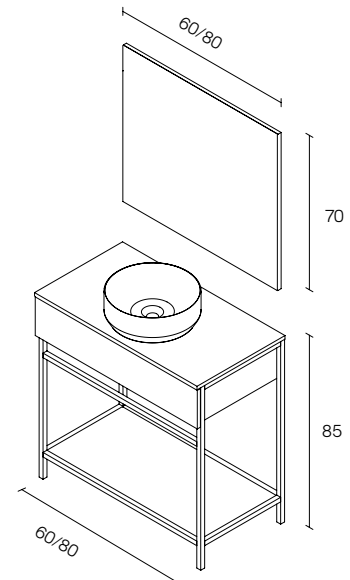

Dimensions	
Largeur	60 / 80 cm
Hauteur	85 cm
Fond	46 cm

Matériaux et finitions	
Finitions	Laqué
Structure	Blanc mat / Noir mat
Intérieur	Fumé cuir / Organisateur de tiroir supérieur
Guides	Extraction totale / Fermeture amortie
Tiroir	Intégré
Pieds	Structure métallique en tube ou noir
Vasque	Céramique blanche brillante
Plan	Coordonné à la finition du mobilier
Installation	Montage mural

Acabados

Blanc
mat

Noir
mat

TOIRE

Amizuva Collection