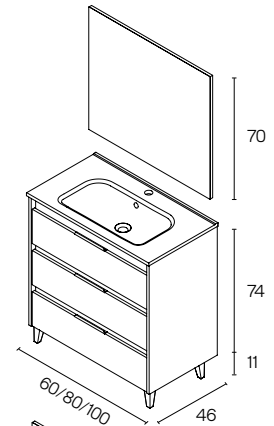

Dimensions	
Largeurs	60 / 80 / 100 / 120 cm
Hauteur	74 cm
Fond	46 cm

Matériaux et finitions	
Finitions	Laqué / Mélamine
Structure	Anthracite brillant / Blanc brillant / Fumé sablé / Gris sablé / Noyer sablé
Intérieur	Mélamine en gris textile
Guides	Extraction partielle / Fermeture amortie
Tiroir	ABS chromé
Pieds	ABS chromé
Vasque	Céramique blanche brillante
Installation	Montage mural

Acabados

SUKI

Amizuva Collection