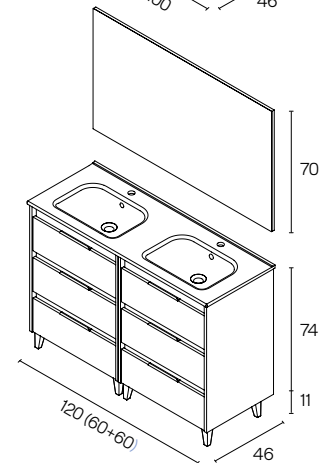

Dimensions	
Largeurs	60 / 80 / 100 / 120 cm
Hauteur	74 cm
Fond	46 cm

Matériaux et finitions	
Finitions	Laqué / Mélamine
Structure	Anthracite brillant / Blanc brillant / Fumé sablé / Gris sablé / Noyer sablé
Intérieur	Mélamine en gris textile
Guides	Extraction partielle / Fermeture amortie
Tiroir	ABS chromé
Pieds	ABS chromé
Vasque	Céramique blanche brillante
Installation	Montage mural

Acabados

SUKI

Amizuva Collection