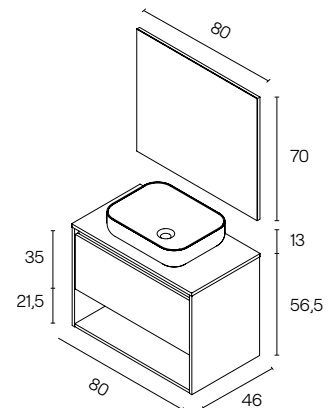

Dimensions	
Largeurs	60 / 80 cm
Hauteur	56,5 cm
Fond	46 cm

Matériaux et finitions	
Finitions	Laqué / Melamine
Structure	Blanc brillant / Fumé sablé / Chêne sablé
Intérieur	Mélamine en gris textile
Guides	Extraction partielle / Fermeture amortie
Tiroir	Intégré
Vasque	Céramique blanche brillante
Installation	Montage mural

Acabados

Blanc
brillant

Fumé
sablé

Chêne
sablé

NIWA TOP

Amizuva Collection