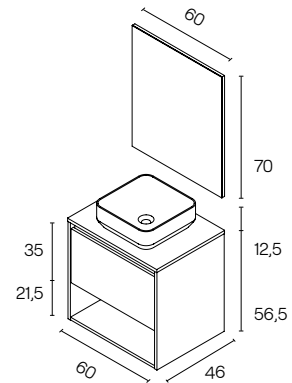

Dimensions	
Largeurs	60 / 80 cm
Hauteur	56,5 cm
Fond	46 cm

Matériaux et finitions	
Finitions	Laqué / Melamine
Structure	Blanc brillant / Fumé sablé / Chêne sablé
Intérieur	Mélamine en gris textile
Guides	Extraction partielle / Fermeture amortie
Tiroir	Intégré
Vasque	Céramique blanche brillante
Installation	Montage mural

Acabados

Blanc
brillant

Fumé
sablé

Chêne
sablé

NIWA TOP

Amizuva Collection