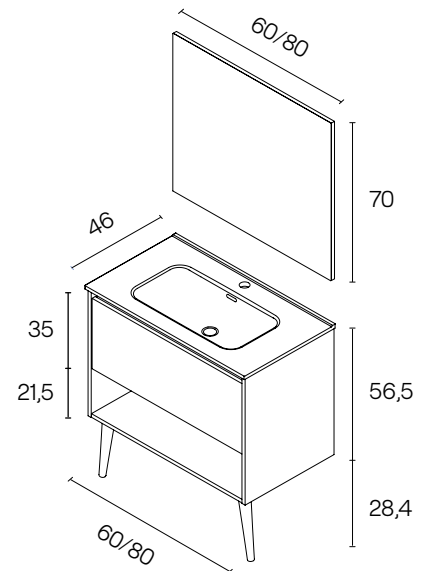

Dimensions	
Largeurs	60 / 80 cm
Hauteur	56,5 cm
Fond	46 cm

Matériaux et finitions	
Finitions	Mélamine / Laqué
Structure	Façade Chêne sablé / Latéral Blanc mat
Intérieur	Mélamine en gris textile
Guides	Extraction partielle / Fermeture amortie
Tiroir	Intégré
Pieds	Hêtre massif
Vasque	Céramique blanche brillante
Installation	Montage mural

NARA

Acabados