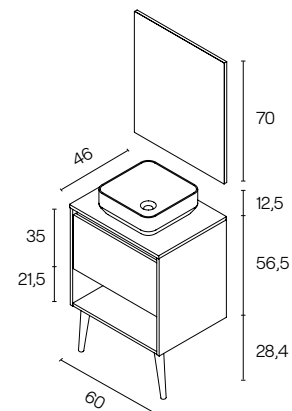

Dimensions	
Largeur	60 / 80 cm
Hauteur	56,5 cm
Fond	46 cm

Matériaux et finitions	
Finitions	Mélamine / Laqué
Structure	Façade Chêne sablé / Latéral Blanc mat
Intérieur	Mélamine en gris textile
Guides	Extraction partielle / Fermeture amortie
Tiroir	Intégré
Pieds	Hêtre massif
Vasque	Céramique blanc brillant
Plan	Laqué Blanc mat
Installation	Montage mural

Acabados

NARA TOP

Amizuva Collection