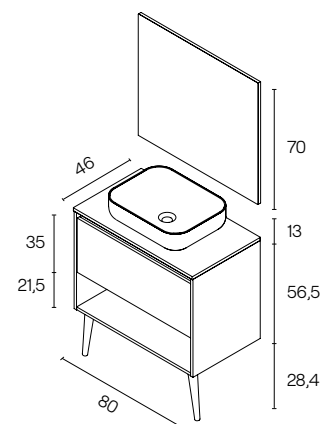

Dimensions	
Largeur	60 / 80 cm
Hauteur	56,5 cm
Fond	46 cm

Matériaux et finitions	
Finitions	Mélamine / Laqué
Structure	Façade Chêne sablé / Latéral Blanc mat
Intérieur	Mélamine en gris textile
Guides	Extraction partielle / Fermeture amortie
Tiroir	Intégré
Pieds	Hêtre massif
Vasque	Céramique blanc brillant
Plan	Laqué Blanc mat
Installation	Montage mural

Acabados

NARA TOP

Amizuva Collection