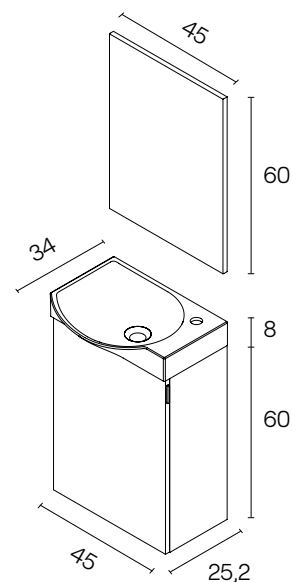

Dimensions	
Largeur	45 cm
Hauteur	68 cm
Fond	34 cm

Matériaux et finitions	
Finitions	Laqué / Mélaine
Structure	Anthracite brillant / Blanc brillant / Gris sablé / Noyer sablé
Intérieur	Gris avec un plateau
Portes	Fermeture amortie
Tiroir	Chromé
Vasque	Céramique blanche brillante
Installation	Montage mural

MIKA

Acabados

Anthracite
brillant

Blanc
brillant

Gris
sablé

Noyer
sablé

Amizuva Collection