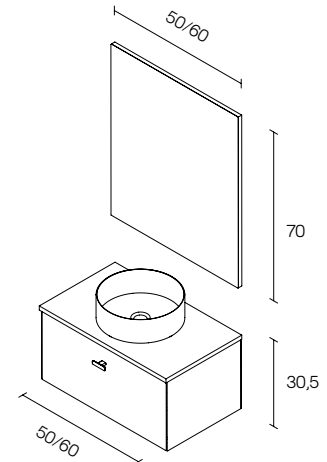

Dimensions	
Largeur	50 / 60 cm
Hauteur	30,5 cm
Fond	35 cm

Matériaux et finitions	
Finitions	Laqué / Mélamine
Structure	Blanc brillant / Chêne blanc / Orme gris
Intérieur	Fumé cuir
Guides	Extraction totale / Fermeture amortie
Tiroir	Noir métallique
Vasque	Céramique blanche brillante
Installation	Montage mural

Acabados

Blanc
opaque

Chêne
blanc

Orme
gris

MEI TOP

Amizuva Collection