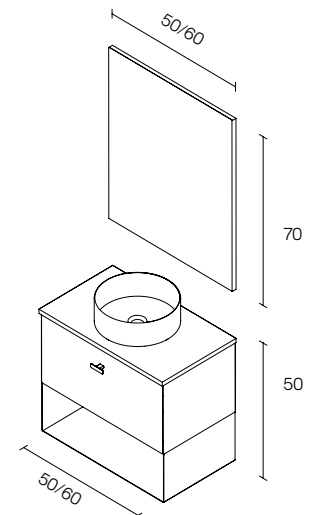

Dimensions	
Largeur	50 / 60 cm
Hauteur	30,5 cm
Fond	35 cm

Matériaux et finitions	
Finitions	Laqué / Mélamine
Structure	Blanc brillant / Chêne blanc / Orme gris
Intérieur	Fumé cuir
Guides	Extraction totale / Fermeture amortie
Tiroir	Noir métallique
Vasque	Céramique blanche brillante
Installation	Montage mural

Acabados

Blanc
opaque

Chêne
blanc

Orme
gris

MEI TOP

Amizuva Collection