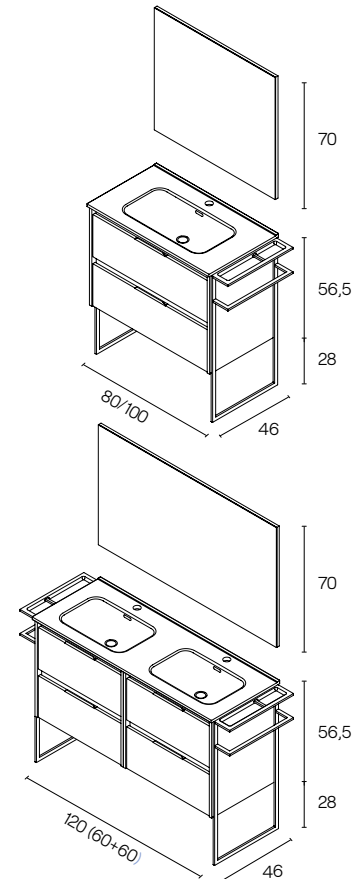

Dimensions	
Largeurs	80 / 100 / 120 cm
Hauteur	56,5 cm
Fond	46 cm

Matériaux et finitions	
Finitions	Laqué / Melamine
Structure	Blanc brillant / Fumé sablé / Gris sablé
Intérieur	Mélamine en gris textile
Guides	Extraction partielle / Fermeture amortie
Tiroir	Noir métallique
Pieds	Noir métallisé avec porte-serviette intégré
Vasque	Céramique blanche brillante
Installation	Montage mural

Acabados

Blanc
brillant

Fumé
sablé

Gris
sablé

KEIKO

Amizuva Collection