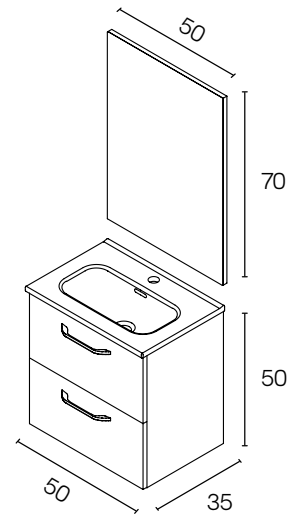

HONE

Dimensions	
Largeur	50 cm
Hauteur	50 cm
Fond	35 cm

Matériaux et finitions	
Finitions	Laqué / Mélamine
Structure	Anthracite brillant / Blanc brillant / Gris sablé / Noyer sablé
Intérieur	Gris
Guides	Extraction totale / Fermeture amortie
Tiroir	Chromé
Vasque	Céramique blanche brillante
Installation	Montage mural