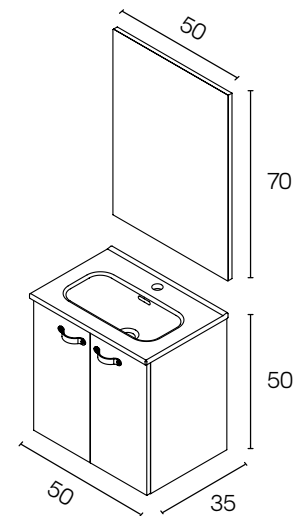

Dimensions	
Langeur	50 cm
Hauteur	50 cm
Fond	35 cm

Matériaux et finitions	
Finitions	Laqué / Mélamine
Structure	Anthracite brillant / Blanc brillant / Gris sablé / Noyer sablé
Intérieur	Gris avec un plateau
Portes	Fermeture amortie
Tiroir	Cuir noir
Vasque	Céramique blanche brillante
Installation	Montage mural

ANEKO

Acabados

Anthracite
brillant

Blanc
brillant

Gris
sablé

Noyer
sablé

Amizuva Collection